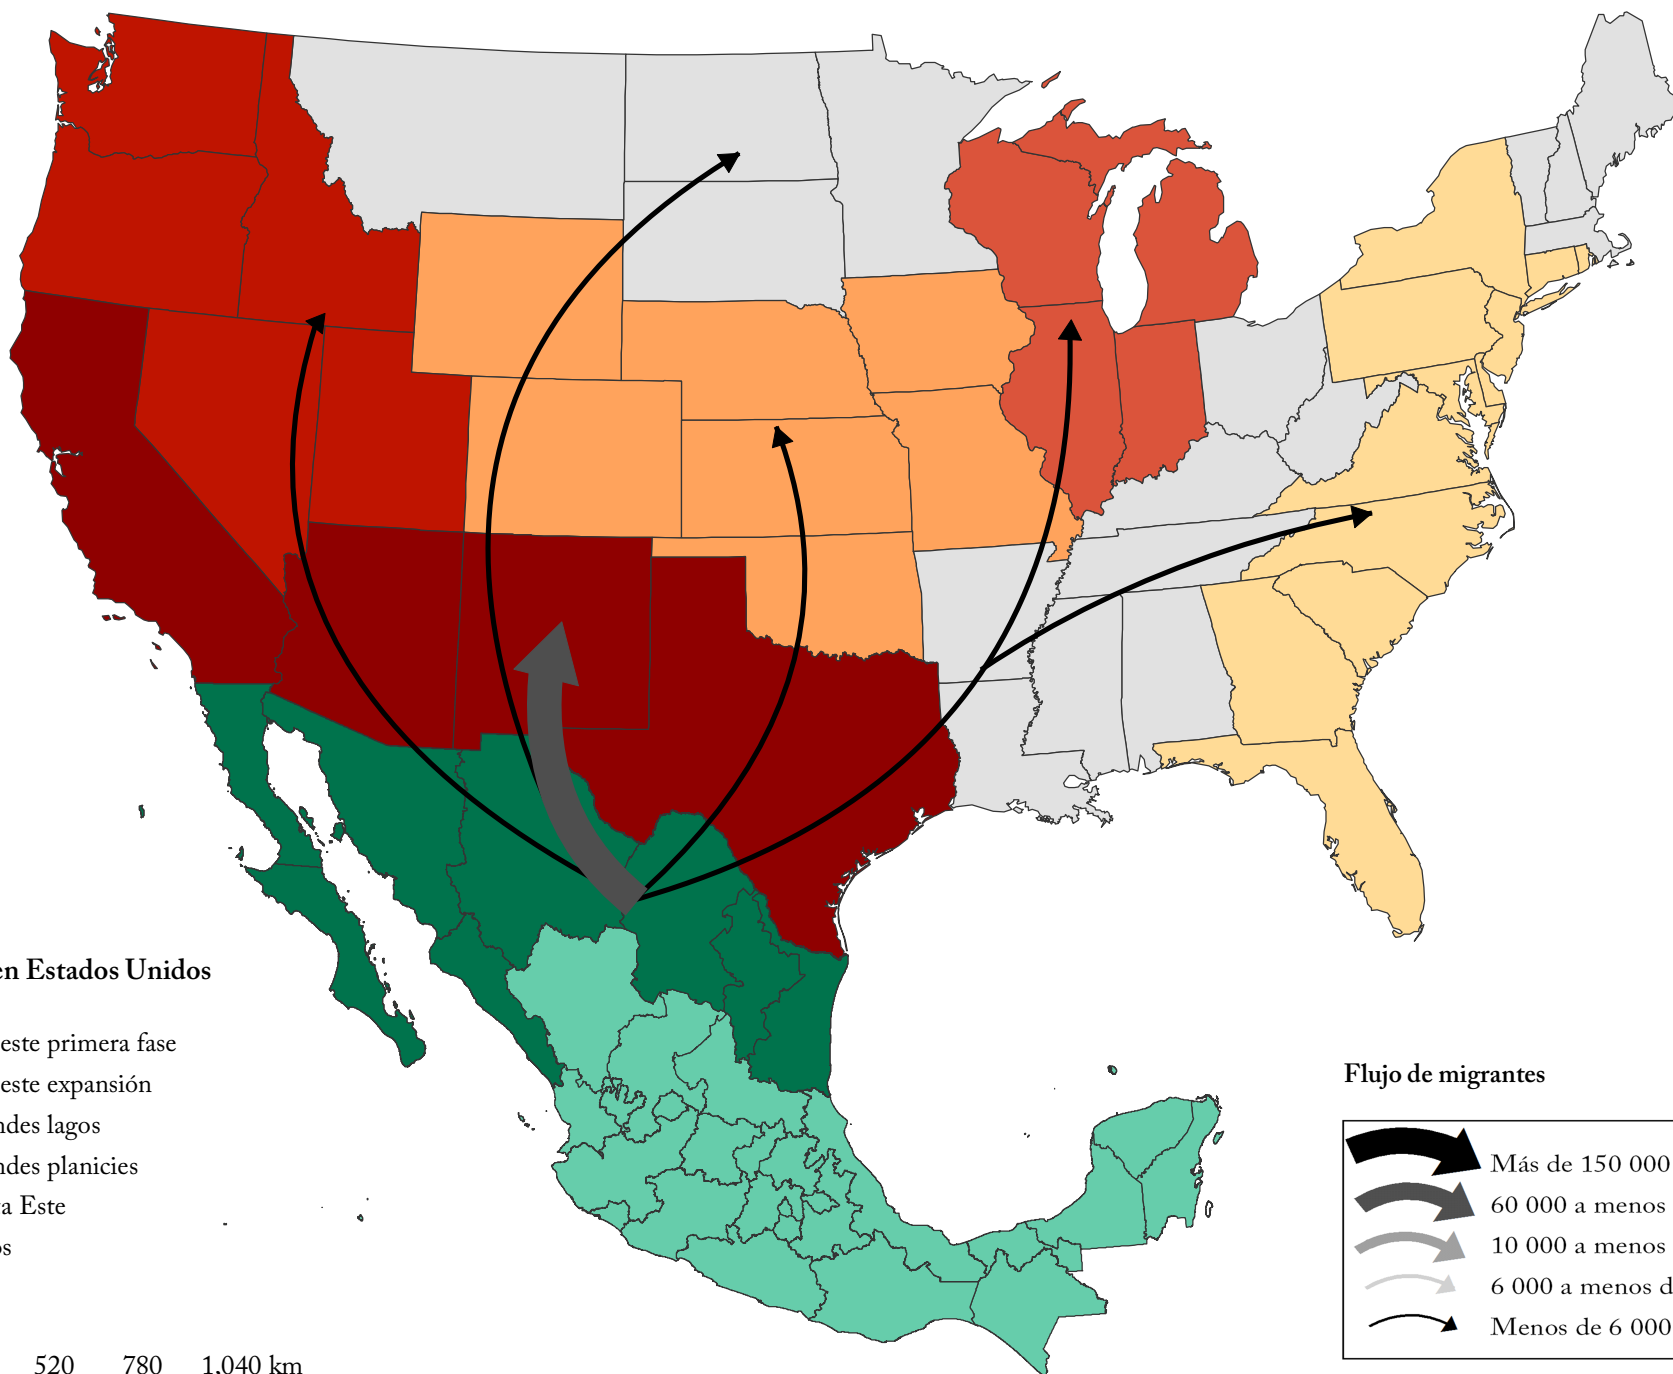

# Flujo de migrantes mexicanos procedentes de la región Norte de México, según región de destino en Estados Unidos, 2010-2012

0 260 520 780 1,040 km