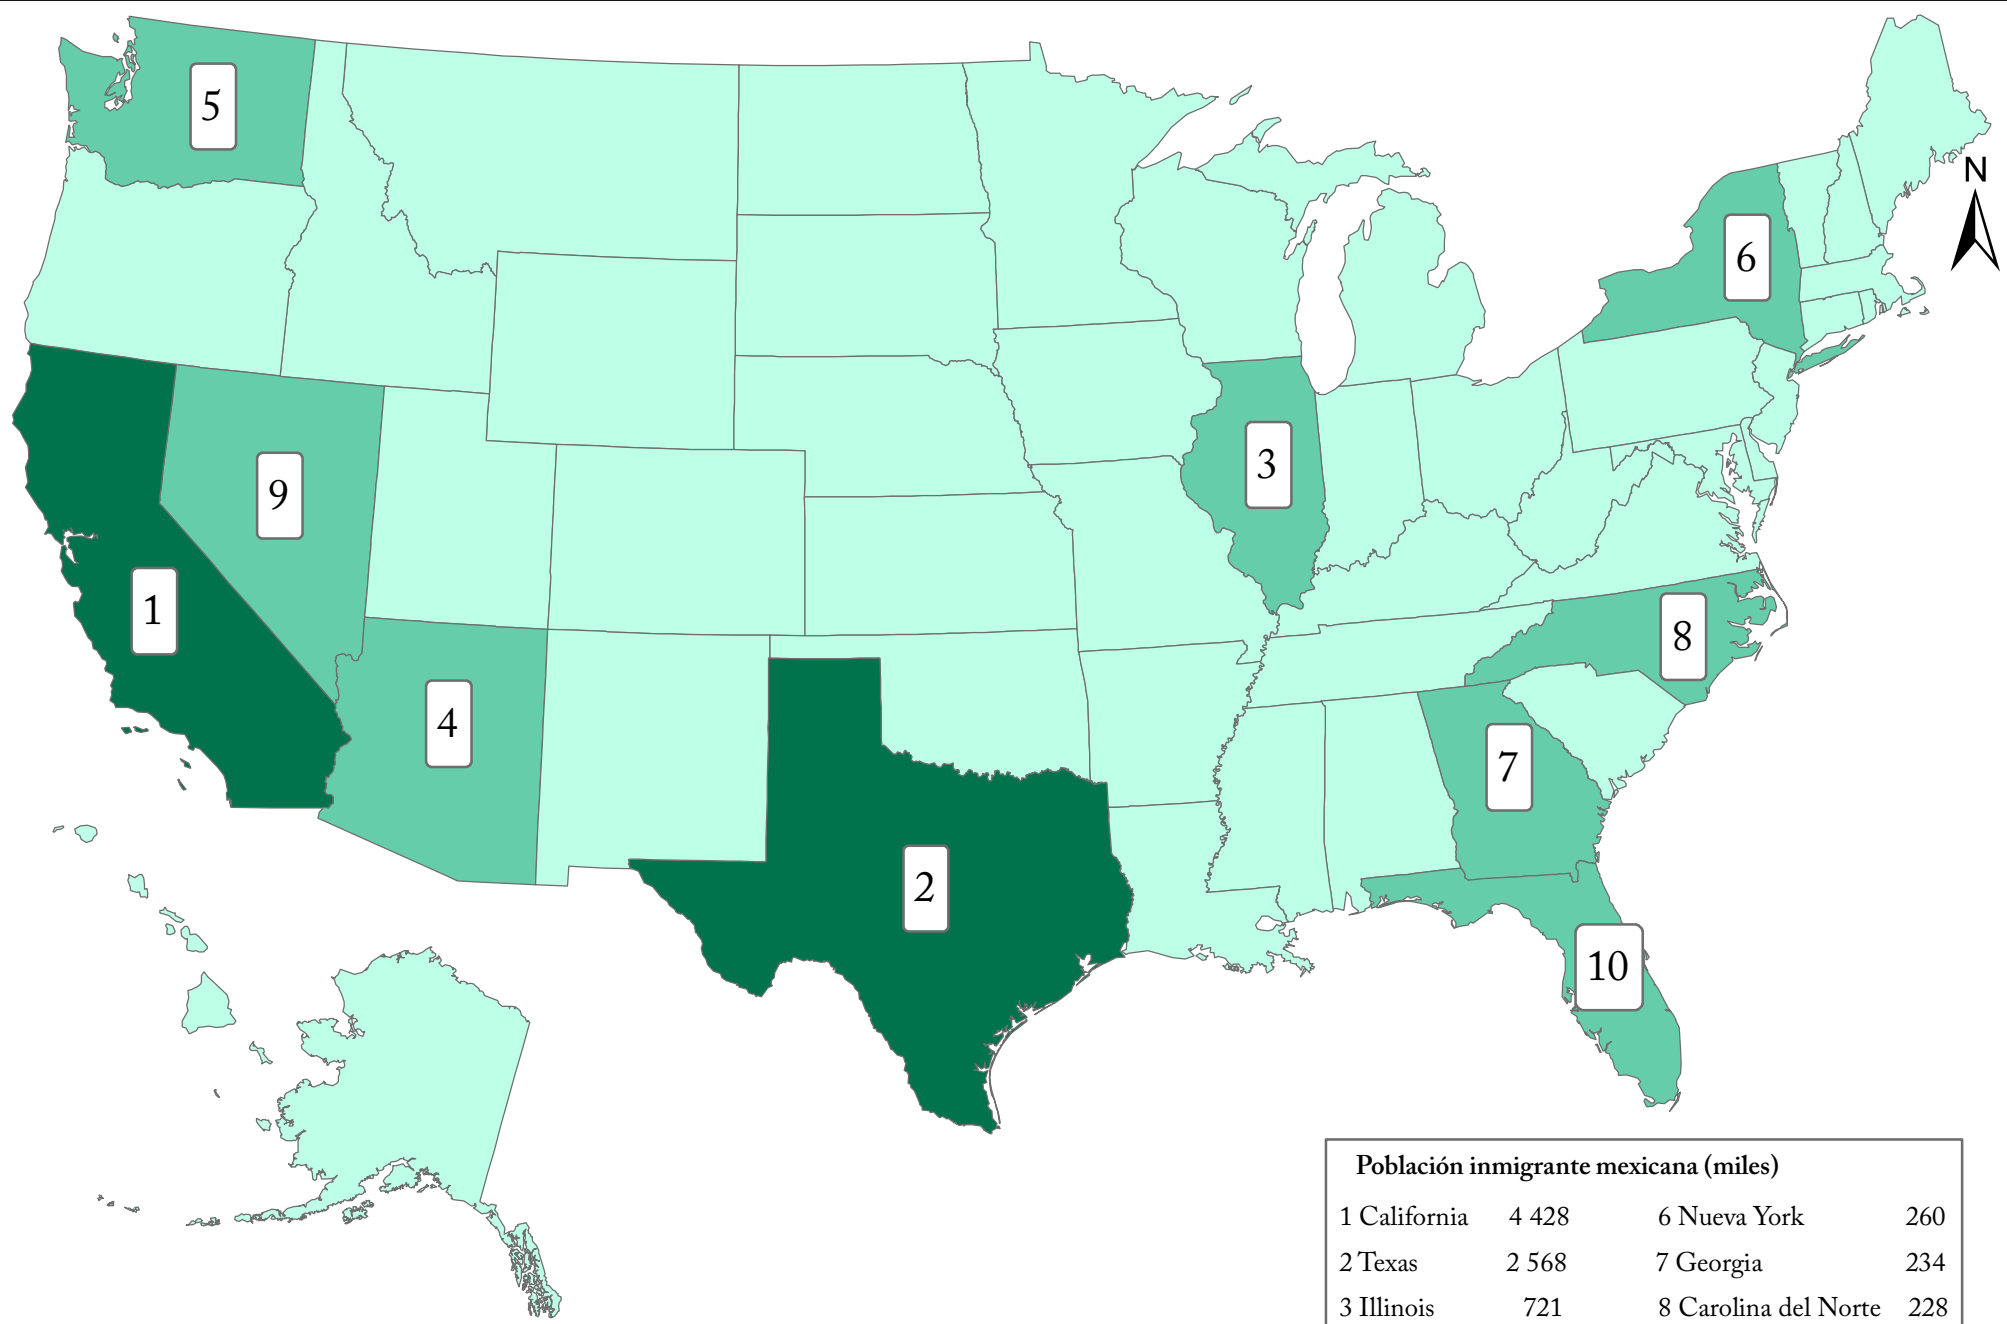

Volumen de la población inmigrante mexicana en Estados Unidos, 2012 (10 estados principales)

Población inmigrante mexicana (miles)			
1 California	4 428	6 Nueva York	260
2 Texas	2 568	7 Georgia	234
3 Illinois	721	8 Carolina del Norte	228
4 Arizona	635	9 Nevada	213
5 Washington	263	10 Florida	212

Fuente: Elaborado por el CONAPO con base en U.S. Census Bureau, Current Population Survey (CPS), marzo de 2012.