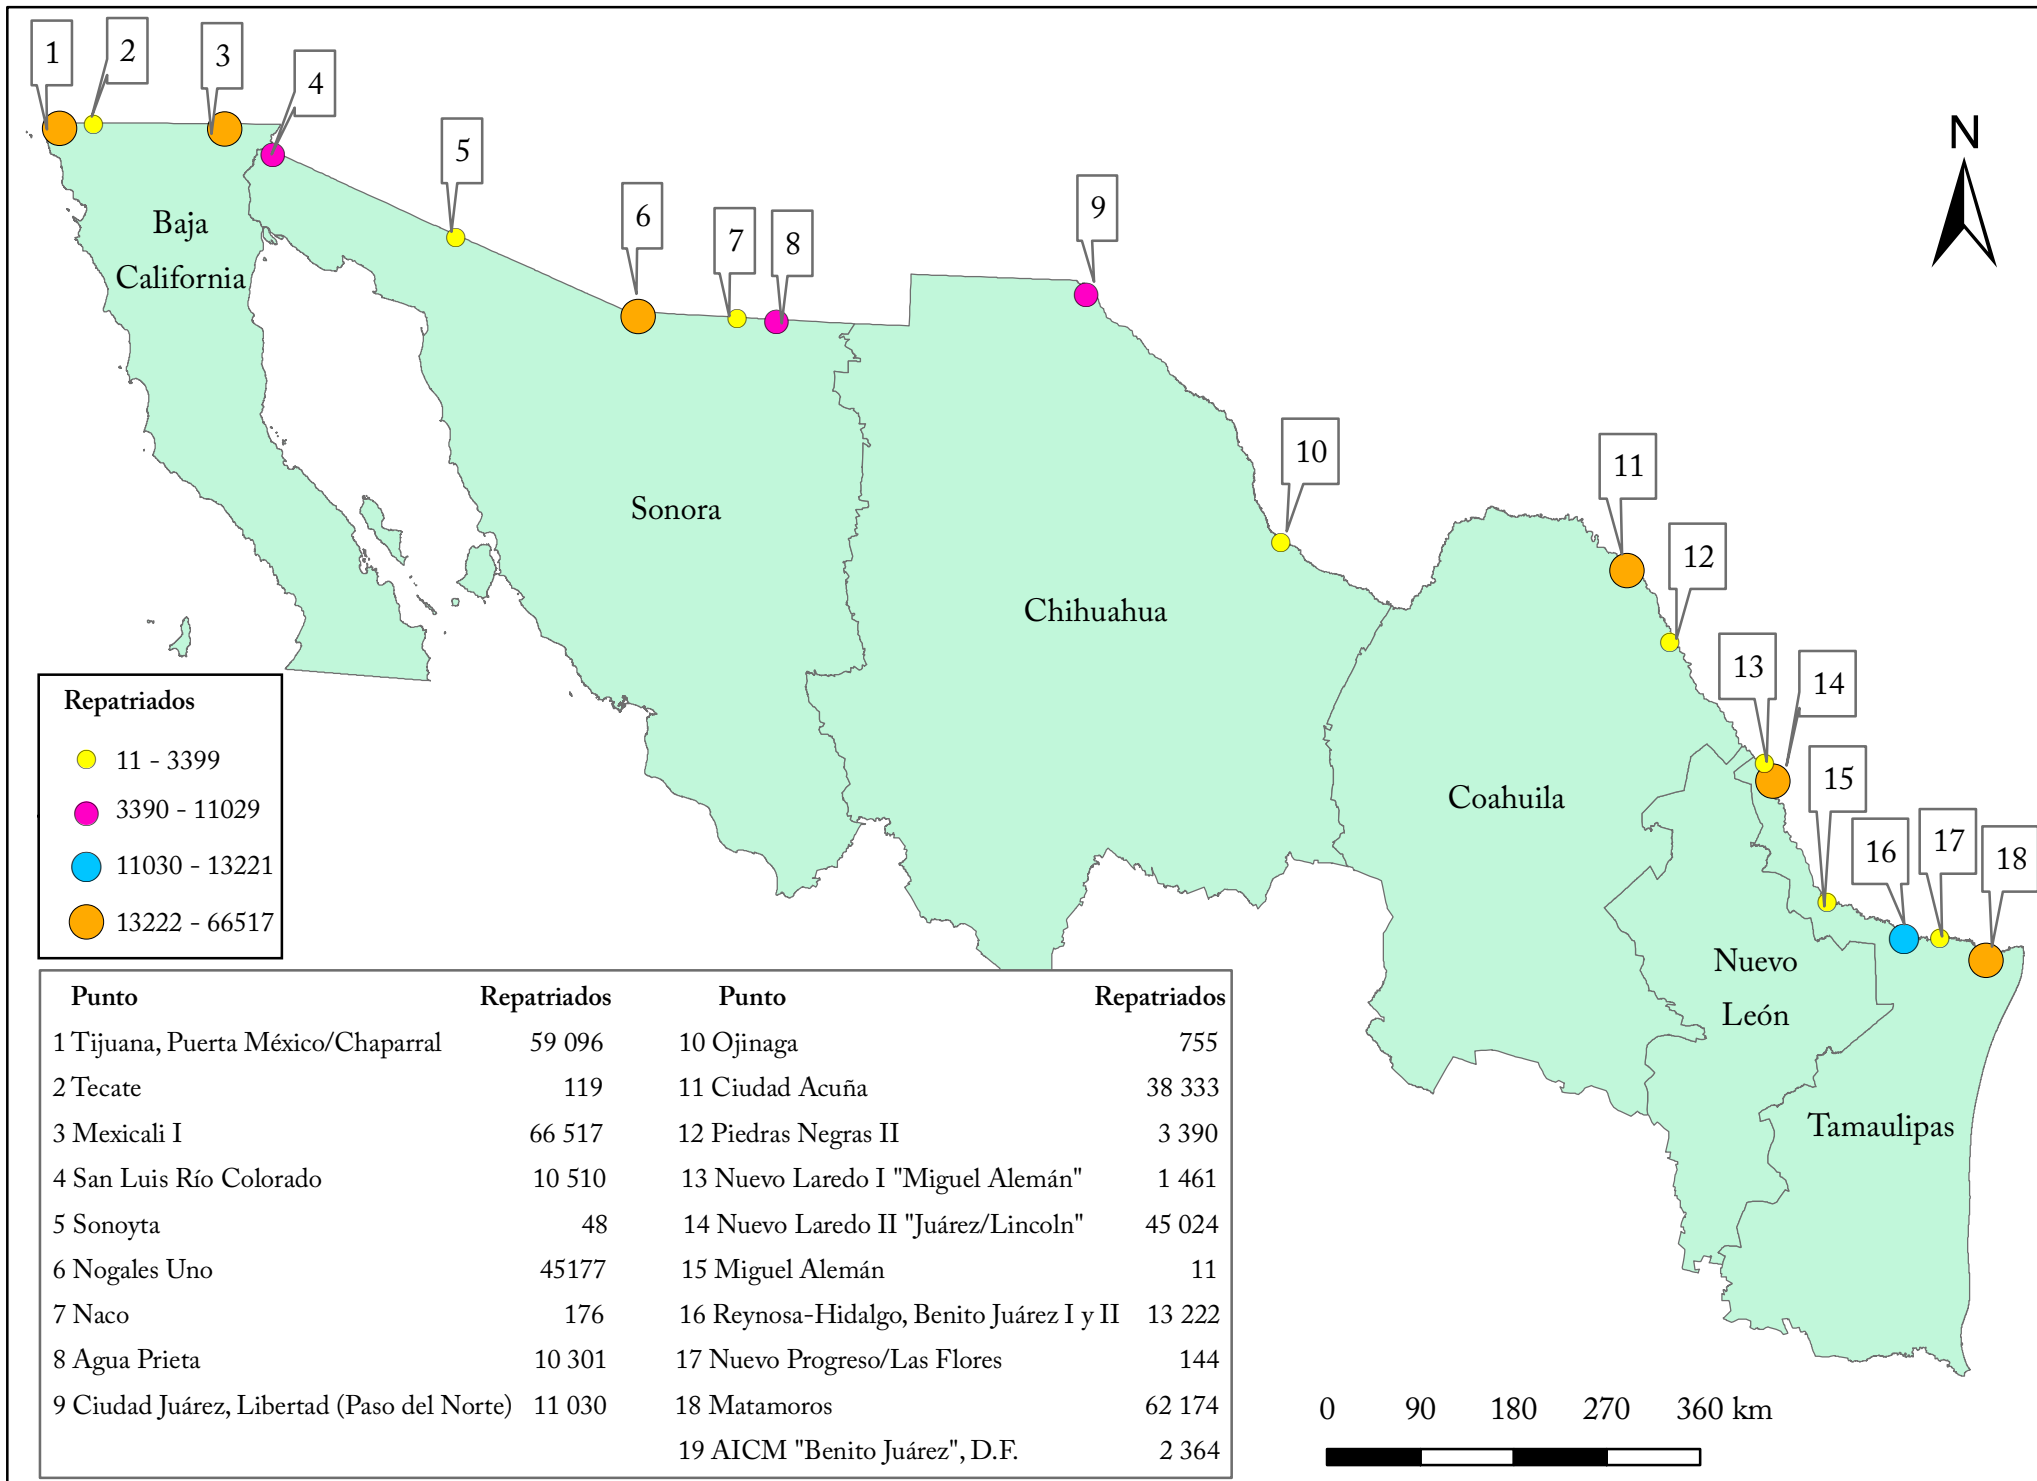

Principales puntos de repatriación de mexicanos desde Estados Unidos, 2012

Fuente: Elaborado por el CONAPO con base en información de los puntos oficiales de repatriación del INM, Centro de Estudios Migratorios, Unidad de Política Migratoria, SEGOB, 2012.